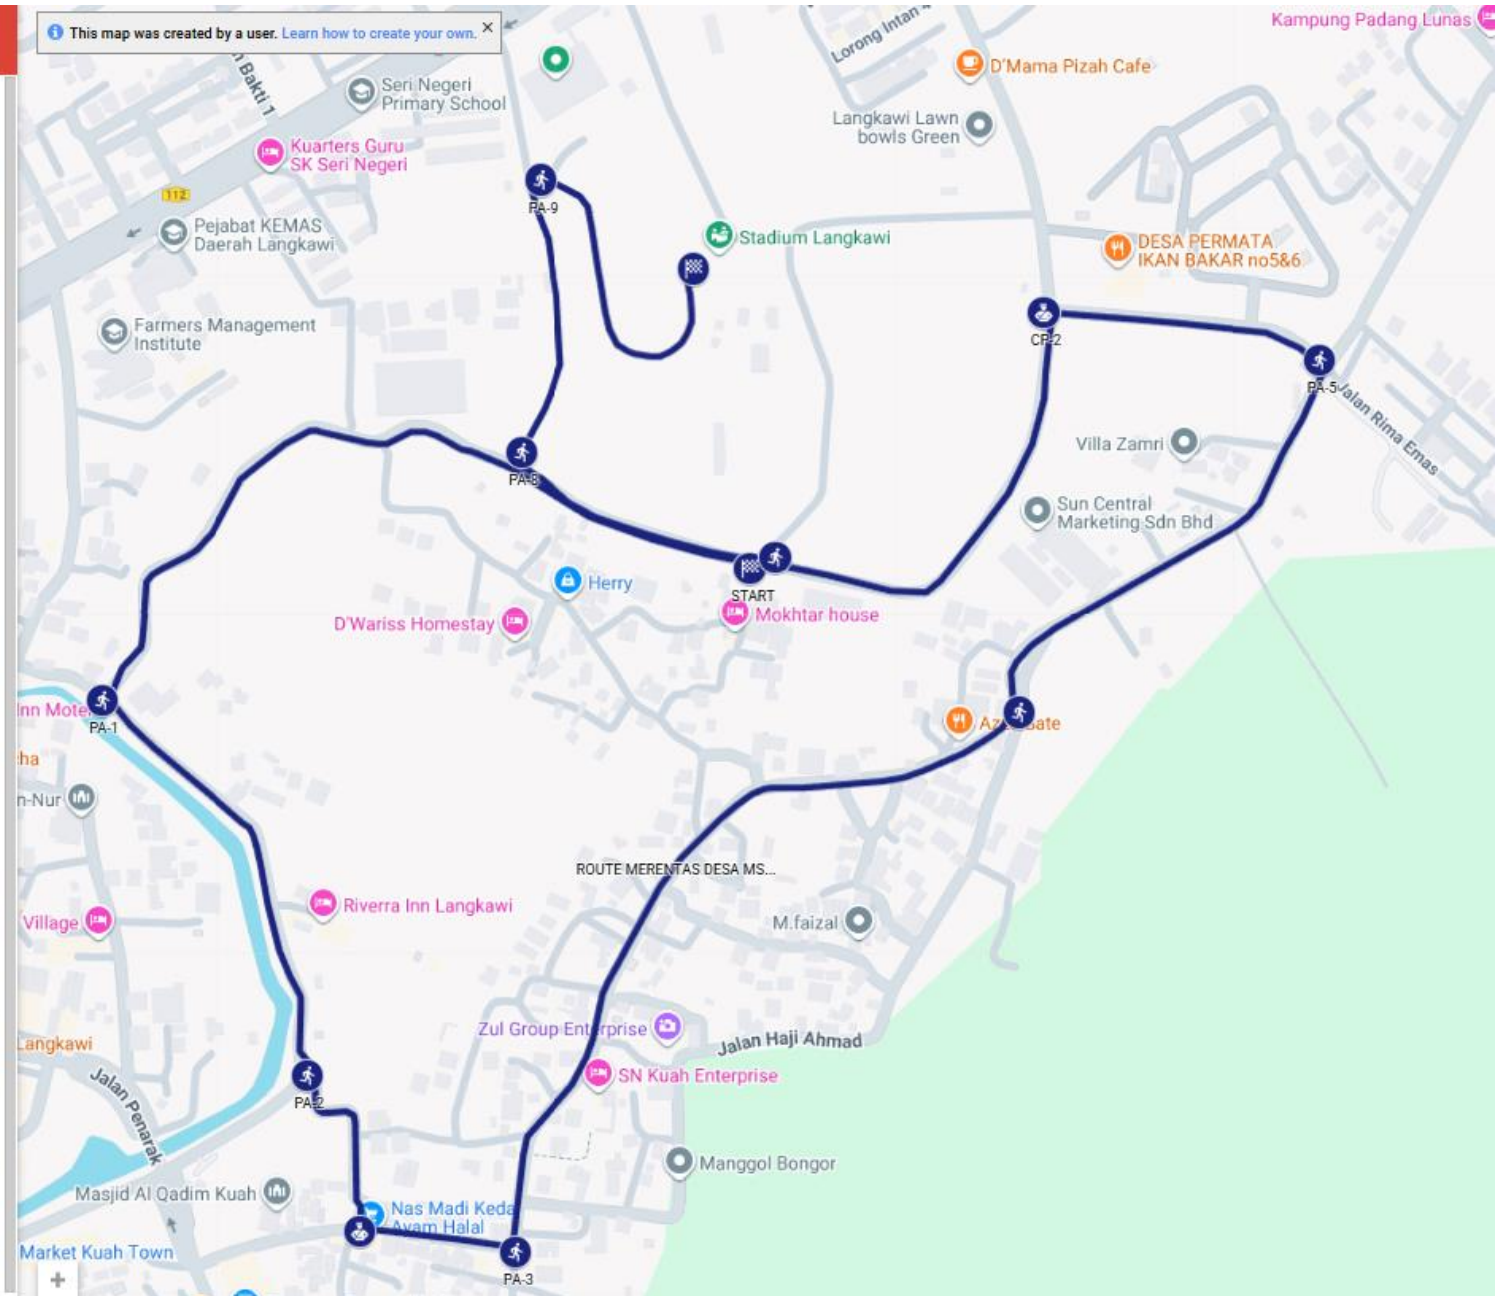

LALUAN 4km

KEJOHANAN MEREN...
Musmuliedi Mat (MuS)

16,623 views
Published yesterday at 5:40 PM
[SHARE](#)

- ☐ ROUTE 8KM - MERENTAS DESA MSSD L...
- ☐ ROUTE 6KM - MERENTAS DESA MSSD L...
- ☒ ROUTE 4KM - MERENTAS DESA MSSD L...
- ☐ ROUTE MERENTAS DESA MSSD LANGKAWI ...

- START
- PA-1
- PA-2
- CP-1
- PA-3
- PA-4
- PA-5
- CP-2
- PA-7
- PA-8
- PA-9
- FINISH

- ☐ MARSYAL "ZONE A"
- ☐ MARSYAL "ZONE B"
- ☐ MARSYAL "ZONE C"
- ☐ MARSYAL "ZONE D"