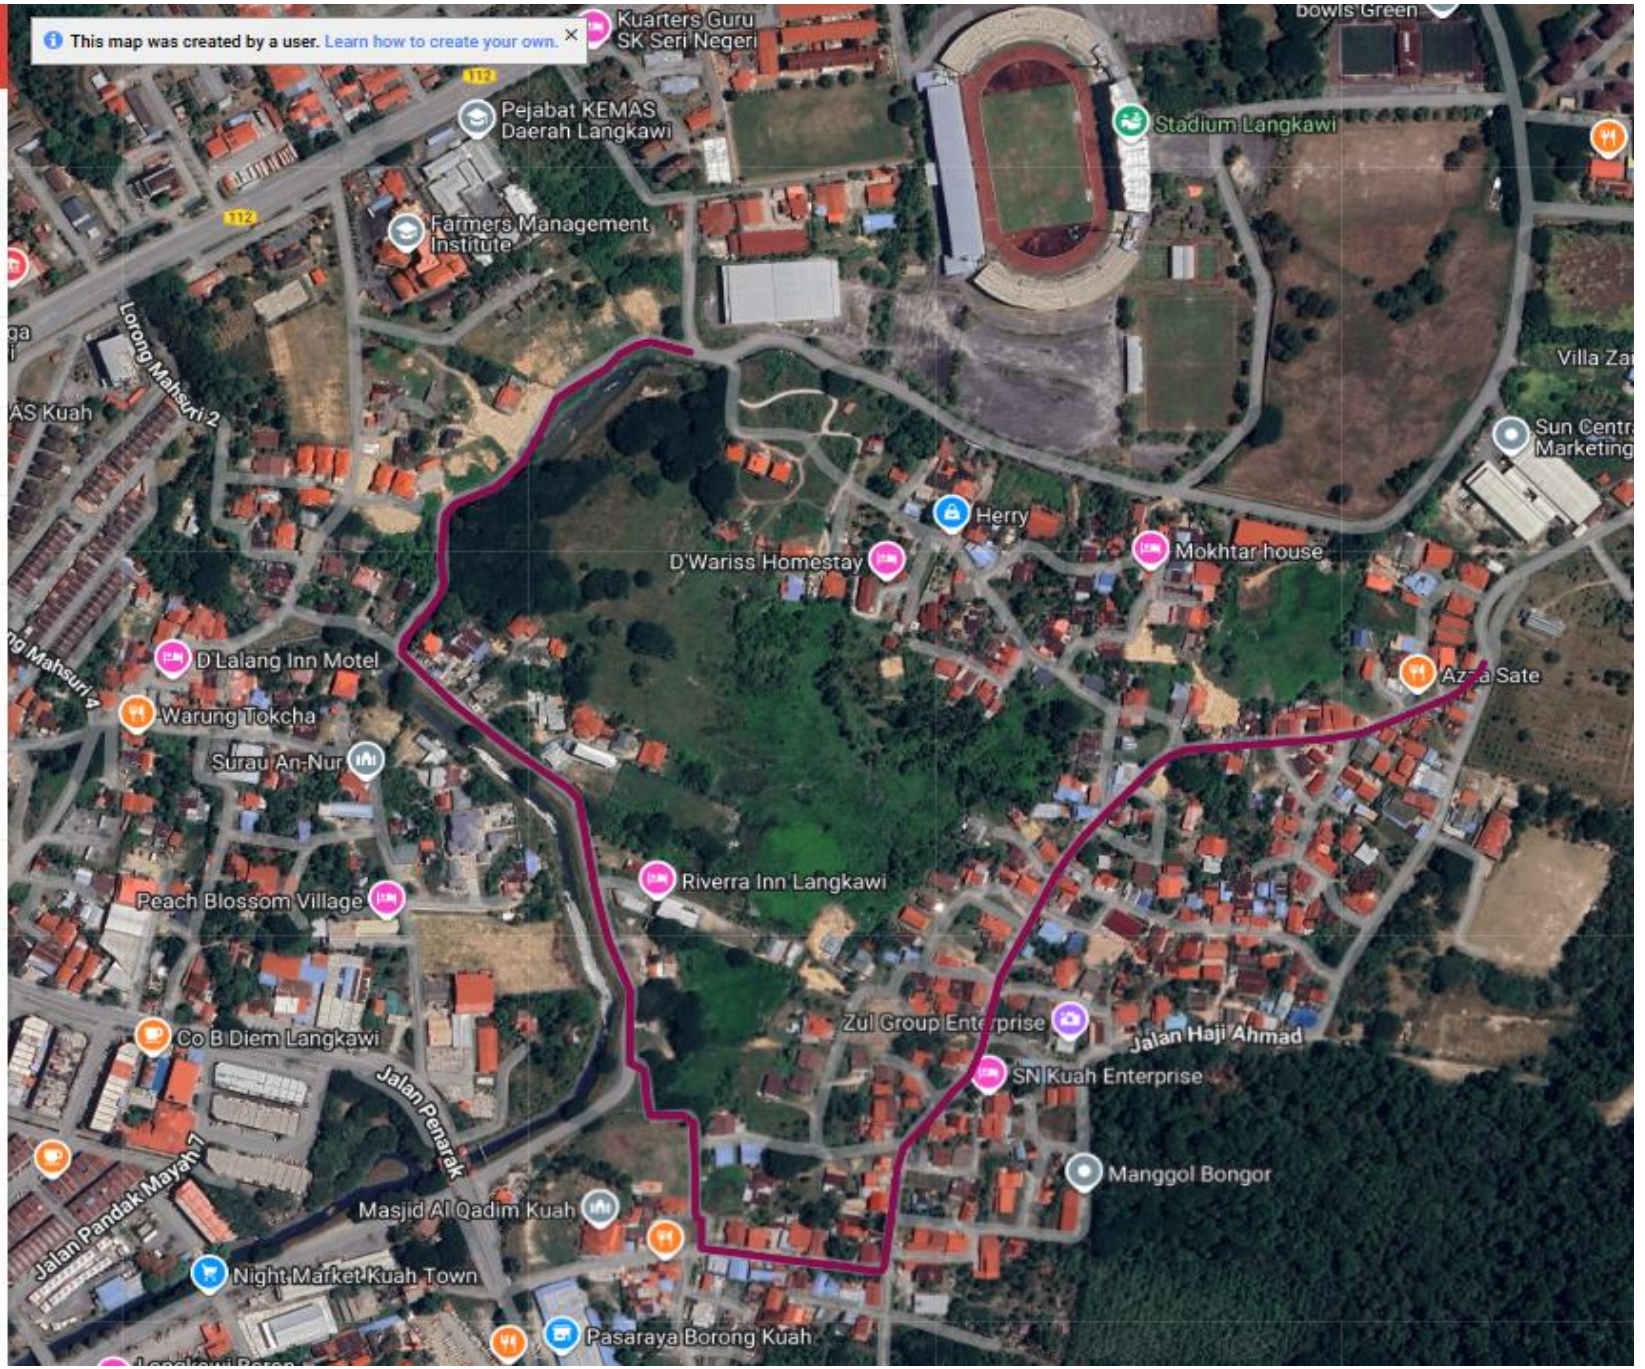

SHARE

- ROUTE 8KM - MERENTAS DESA MSSD LA...
- ROUTE 6KM - MERENTAS DESA MSSD LA...
- ROUTE 4KM - MERENTAS DESA MSSD LA...
- MARSYAL "ZONE A"  
ZONE A
- MARSYAL "ZONE B"
- MARSYAL "ZONE C"
- MARSYAL "ZONE D"

# ZONE A

☰ KEJOHANAN MEREN... Musmuliedi Mat (MuS) 🔍 ⋮

15,760 views  
Published 30 minutes ago

SHARE

- ROUTE 8KM - MERENTAS DESA MSSD LA...
- ROUTE 6KM - MERENTAS DESA MSSD LA...
- ROUTE 4KM - MERENTAS DESA MSSD LA...
- MARSYAL "ZONE A"
- MARSYAL "ZONE B"  
📍 ZONE B
- MARSYAL "ZONE C"
- MARSYAL "ZONE D"

# ZONE B

- ROUTE 8KM - MERENTAS DESA MSSD LA...
- ROUTE 6KM - MERENTAS DESA MSSD LA...
- ROUTE 4KM - MERENTAS DESA MSSD LA...
- MARSYAL "ZONE A"
- MARSYAL "ZONE B"
- MARSYAL "ZONE C"  
    📍 ZONE C
- MARSYAL "ZONE D"