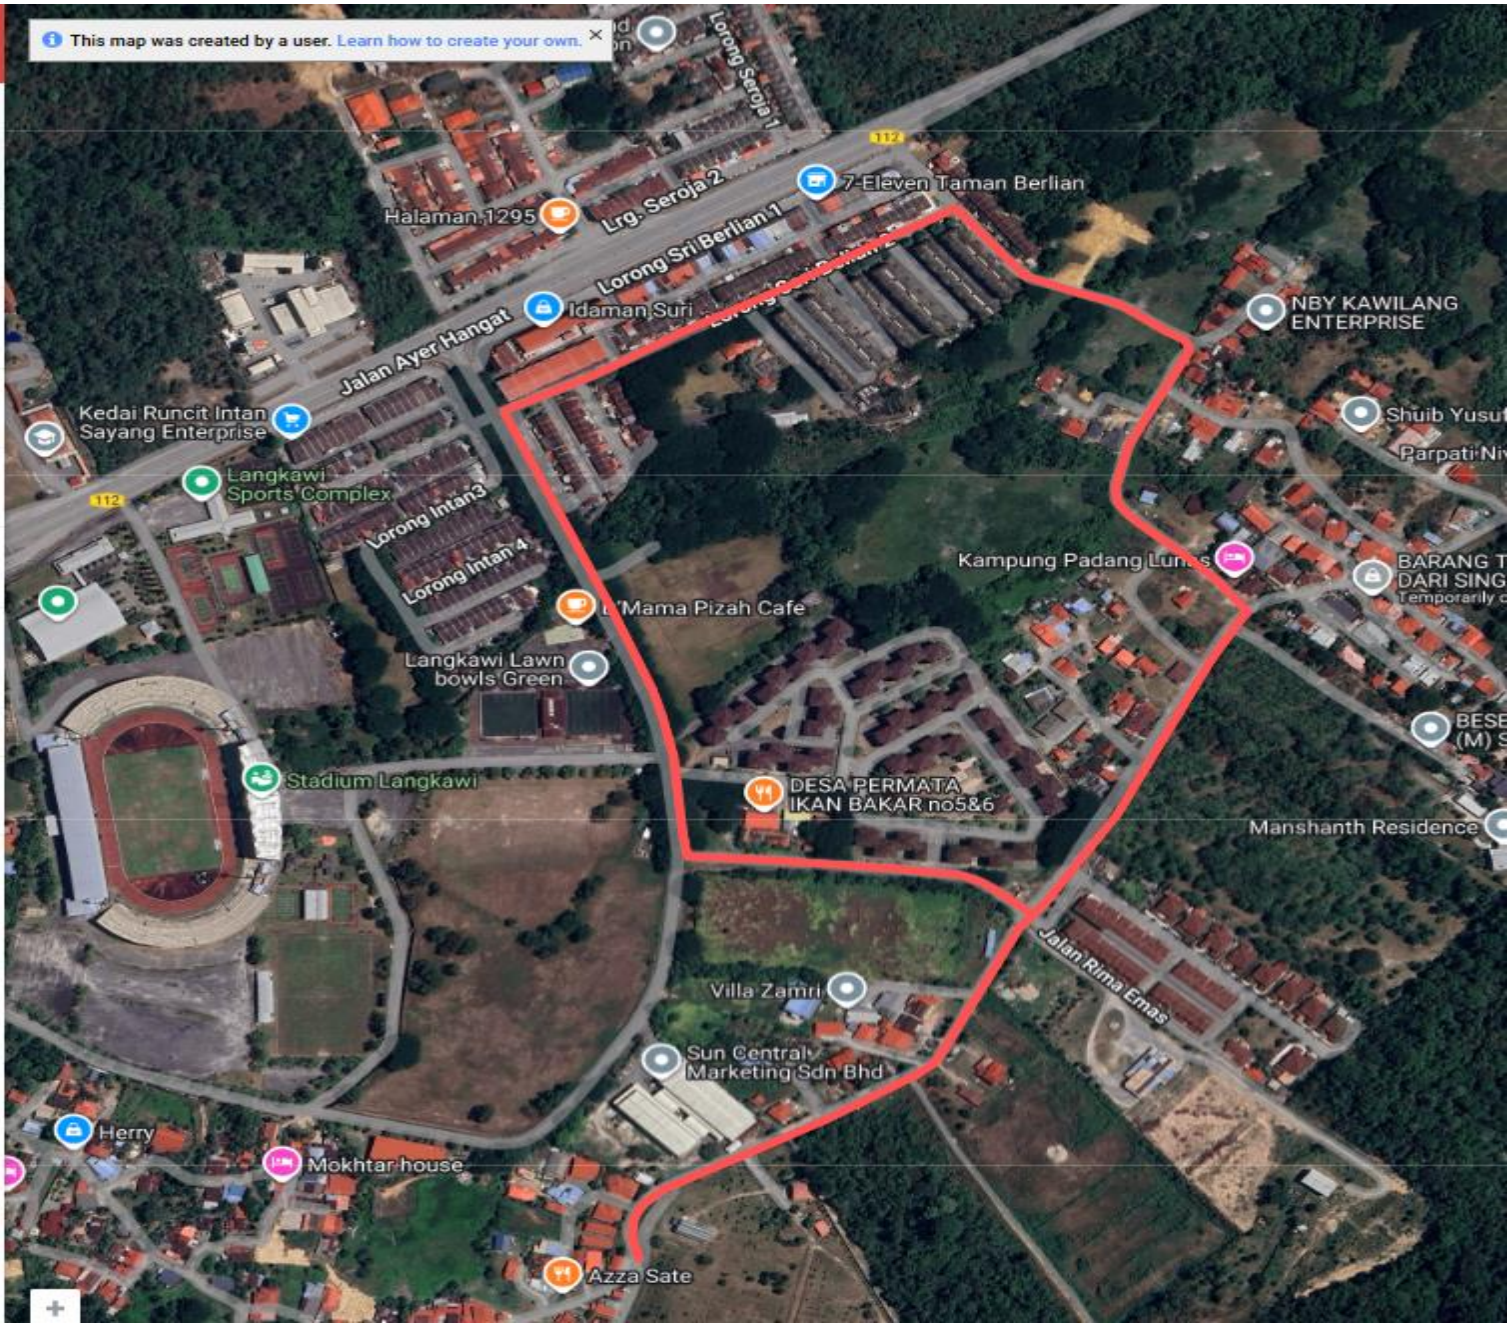

SHARE

- ROUTE 8KM - MERENTAS DESA MSSD LA...
- ROUTE 6KM - MERENTAS DESA MSSD LA...
- ROUTE 4KM - MERENTAS DESA MSSD LA...
- MARSYAL "ZONE A"  
ZONE A
- MARSYAL "ZONE B"
- MARSYAL "ZONE C"
- MARSYAL "ZONE D"

# ZONE A

☰ KEJOHANAN MEREN... Musmuliedi Mat (MuS) 🔍 ⋮

15,760 views  
Published 30 minutes ago

SHARE

- ROUTE 8KM - MERENTAS DESA MSSD LA...
- ROUTE 6KM - MERENTAS DESA MSSD LA...
- ROUTE 4KM - MERENTAS DESA MSSD LA...
- MARSYAL "ZONE A"
- MARSYAL "ZONE B"  
📍 ZONE B
- MARSYAL "ZONE C"
- MARSYAL "ZONE D"

# ZONE B

- ROUTE 8KM - MERENTAS DESA MSSD LA...
- ROUTE 6KM - MERENTAS DESA MSSD LA...
- ROUTE 4KM - MERENTAS DESA MSSD LA...
- MARSYAL "ZONE A"
- MARSYAL "ZONE B"
- MARSYAL "ZONE C"  
    📍 ZONE C
- MARSYAL "ZONE D"