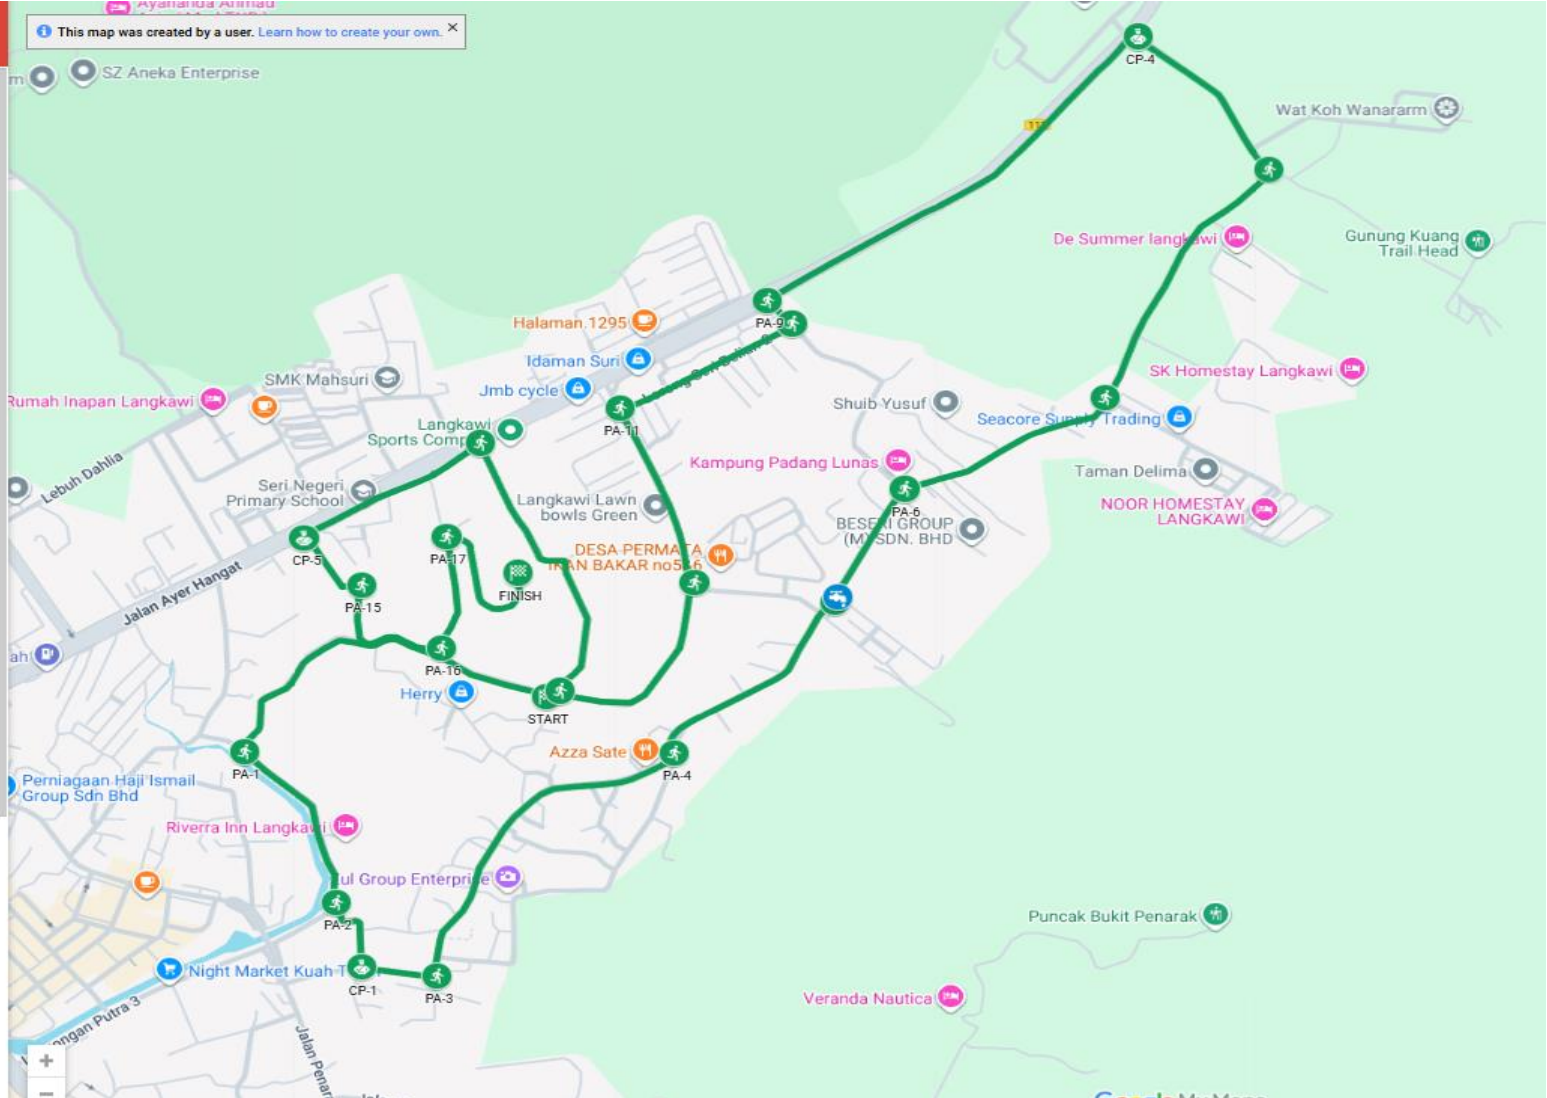

# KEJOHANAN MERENTAS DESA MSSD LANGKAWI 2026

**LALUAN**  
**8km**

**KEJOHANAN MERENTAS DESA MSSD LANGKAWI 2026**  
Muamuliadi Mat (MuS)

16,623 views  
Published yesterday at 5:40 PM  
[SHARE](#)

**ROUTE 8KM - MERENTAS DESA MSSD LANGKAWI 2026**

- ROUTE MERENTAS DESA MSSD LANGKAWI 2026
- START
- PA-1
- PA-2
- CP-1
- PA-3
- PA-4
- PA-5
- Water Station
- PA-6
- PA-7
- PA-8
- CP-4
- PA-9
- PA-10
- PA-11
- PA-12
- PA-13
- PA-14
- CP-5
- PA-15
- PA-16
- PA-17
- FINISH

- START
- PA-1
- PA-2
- CP-1
- PA-3
- PA-4
- PA-5
- Water Station
- PA-6
- CP-3
- PA-7
- PA-8
- PA-9
- PA-10
- PA-11
- CP-5
- PA-12
- PA-13
- PA-14
- FINISH

ROUTE 4KM - MERENTAS DESA MSSD L...

# ZONE B

- ROUTE 8KM - MERENTAS DESA MSSD LA...
- ROUTE 6KM - MERENTAS DESA MSSD LA...
- ROUTE 4KM - MERENTAS DESA MSSD LA...
- MARSYAL "ZONE A"
- MARSYAL "ZONE B"
- MARSYAL "ZONE C"  
    📍 ZONE C
- MARSYAL "ZONE D"