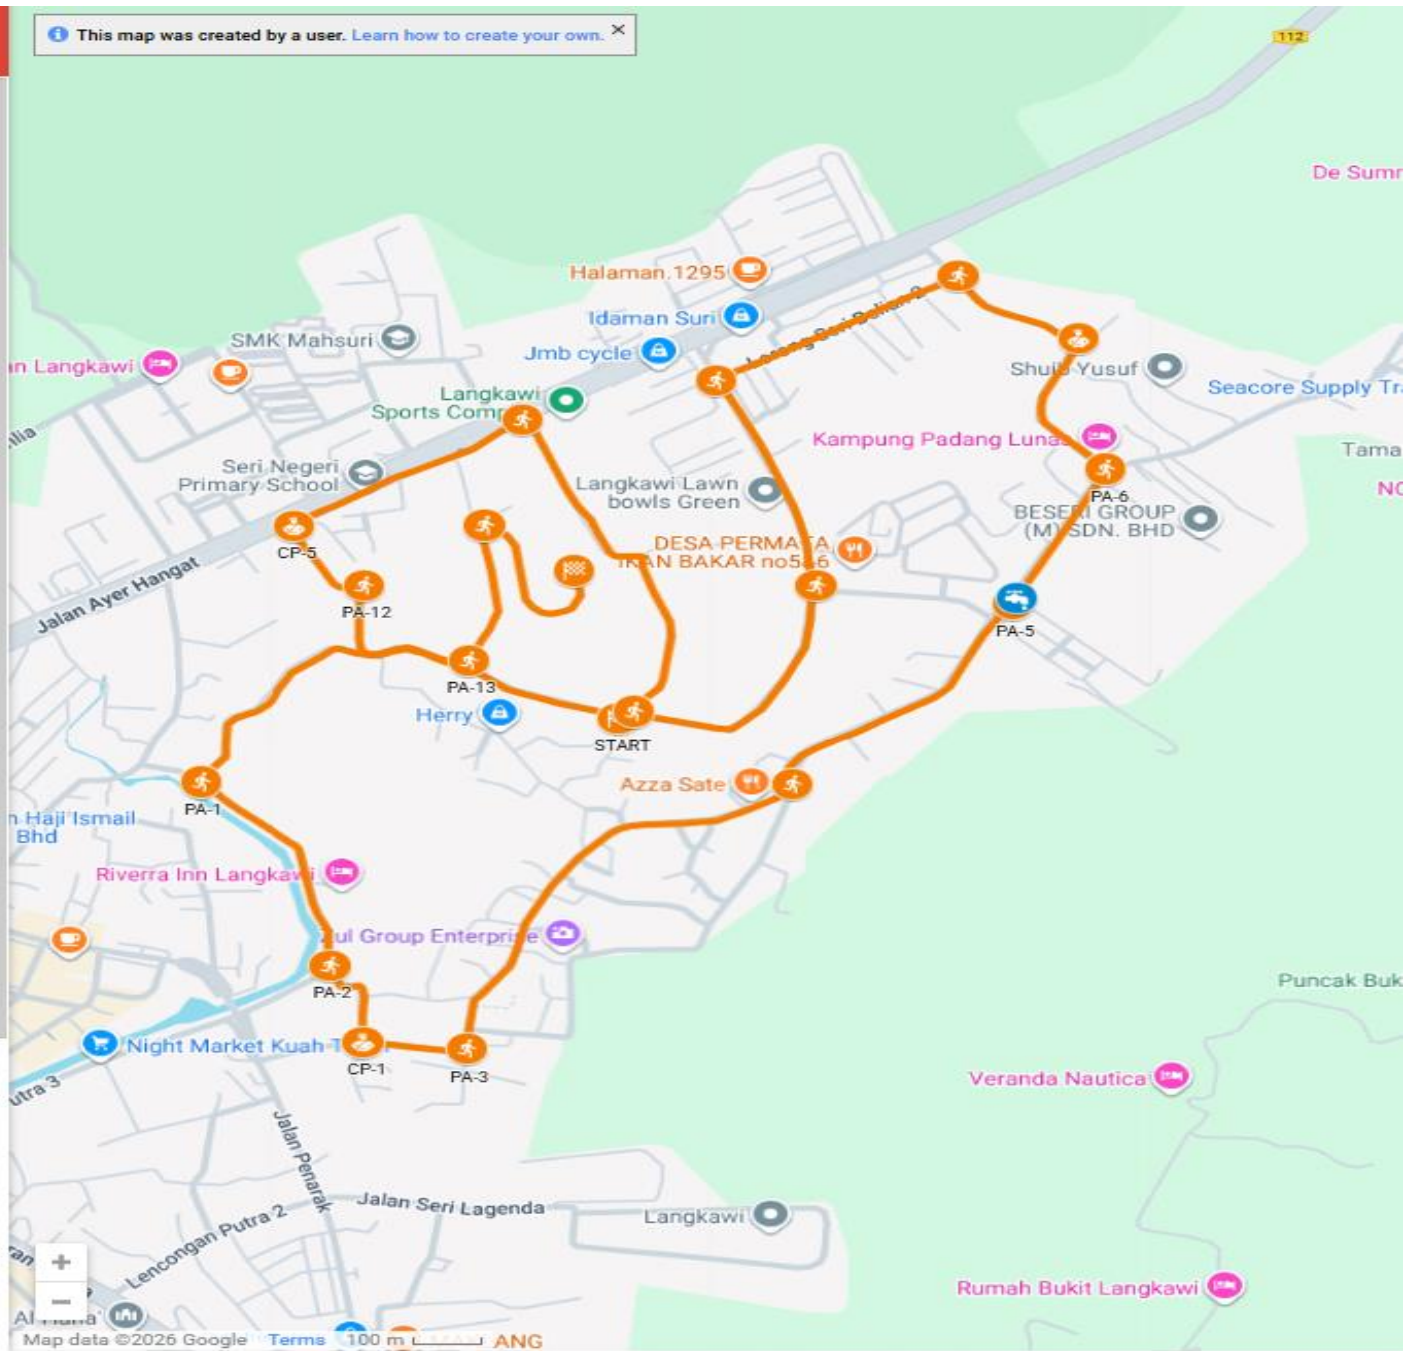

- ROUTE MERENTAS DESA MSSD LANGKAWI 2026
- START
- PA-1
- PA-2
- CP-1
- PA-3
- PA-4
- PA-5
- Water Station
- PA-6
- PA-7
- PA-8
- CP-4
- PA-9
- PA-10
- PA-11
- PA-12
- PA-13
- PA-14
- CP-5
- PA-15
- PA-16
- PA-17
- FINISH

# LALUAN 6km

**KEJOHANAN MEREN...**  
Muammuliadi Mat (MuS)

16,623 views  
Published yesterday at 5:40 PM  
[SHARE](#)

- ROUTE 8KM - MERENTAS DESA MSSD L...
- ROUTE 6KM - MERENTAS DESA MSSD L...**
- ROUTE MERENTAS DESA MSSD LANGKAWI ...

- START
- PA-1
- PA-2
- CP-1
- PA-3
- PA-4
- PA-5
- Water Station
- PA-6
- CP-3
- PA-7
- PA-8
- PA-9
- PA-10
- PA-11
- CP-5
- PA-12
- PA-13
- PA-14
- FINISH

ROUTE 4KM - MERENTAS DESA MSSD L...

SHARE

- ROUTE 8KM - MERENTAS DESA MSSD LA...
- ROUTE 6KM - MERENTAS DESA MSSD LA...
- ROUTE 4KM - MERENTAS DESA MSSD LA...
- MARSYAL "ZONE A"  
ZONE A
- MARSYAL "ZONE B"
- MARSYAL "ZONE C"
- MARSYAL "ZONE D"